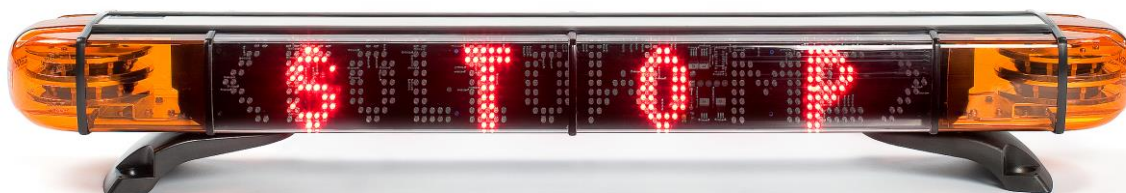

TECHNO DESIGN®
DAS BLAULICHT

Sondersignalanlagen   dispositifs d' advertisement speciaux
special signalling systems   impianti di segnalazione speciali

30 Jahre

The header features the Techno Design logo on the left, which consists of a stylized 'T' made of concentric arcs. To the right is a photograph of a modern building with large glass windows. A red oval with the text '30 Jahre' is positioned in the bottom right corner of the header area.

FOLLOW ME letters: white

S T O P letters: amber

wiring: with roof connector

Offer: please contact us via E-Mail at: wilmering@techno-design.de

---

Techno Design Wilmering GmbH

Franz-Ballhorn-Weg 6, 48301 Nottuln, Tel: +49 (25 02) 2 28 91 – 00, Fax: +49 (25 02) 2 28 91 - 20

Kontakt: www.techno-design.de wilmering@techno-design.de