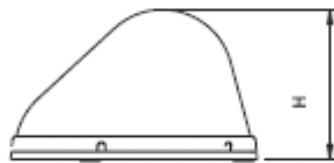

Suchscheinwerfer, funkferngesteuert

**Typ OMNILUX-RX- 150**

Reflektor-Durchmesser:	150mm
Leuchtmittel:	55W Halogen Optional 100 Watt
Lichtabstrahlung:	vertikal 105° Horizontal 360° durchgehend
Montage:	Festmontage, optional magnethaftend
Abmessungen:	H= Höhe 210mm B= Breite 210mm A= Tiefe 275mm
Steuerung:	Funkfernsteuerung