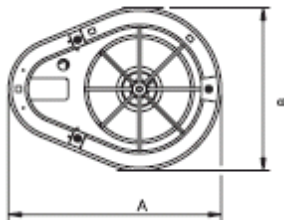

Suchscheinwerfer, funkferngesteuert

**Typ OMNILUX-RX- 150**

Reflektor-Durchmesser:	150mm
Leuchtmittel:	55W Halogen Optional 100 Watt
Lichtabstrahlung:	vertikal 105° Horizontal 360° durchgehend
Montage:	Festmontage, optional magnethaftend
Abmessungen:	H= Höhe 210mm B= Breite 210mm A= Tiefe 275mm
Steuerung:	Funkfernsteuerung