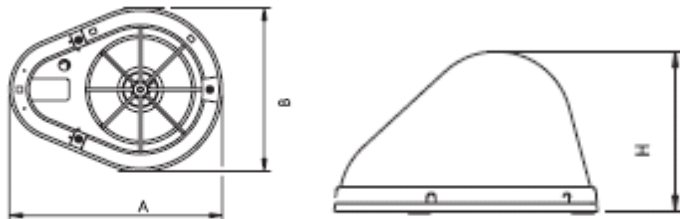

Suchscheinwerfer, ferngesteuert

Typ OMNILUX 150

Reflektor-Durchmesser:	150mm
Leuchtmittel:	55W Halogen
Lichtabstrahlung:	vertikal 105° Horizontal 360° durchgehend
Montage:	Festmontage, optional magnethaftend
Abmessungen:	H= Höhe 210mm B= Breite 210mm A= Tiefe 275mm
Steuerung:	Fernsteuerung oder Kabel