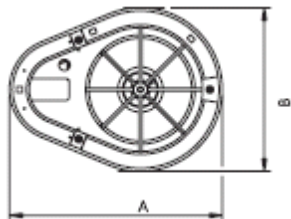

Suchscheinwerfer, ferngesteuert

Typ OMNILUX 150

Reflektor-Durchmesser:	150mm
Leuchtmittel:	55W Halogen
Lichtabstrahlung:	vertikal 105° Horizontal 360° durchgehend
Montage:	Festmontage, optional magnethaftend
Abmessungen:	H= Höhe 210mm B= Breite 210mm A= Tiefe 275mm
Steuerung:	Fernsteuerung oder Kabel