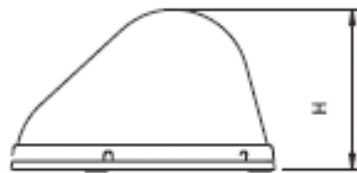

Suchscheinwerfer, ferngesteuert

Typ OMNILUX 150

Reflektor-Durchmesser:	150mm
Leuchtmittel:	55W Halogen
Lichtabstrahlung:	vertikal 105° Horizontal 360° durchgehend
Montage:	Festmontage, optional magnethaftend
Abmessungen:	H= Höhe 210mm B= Breite 210mm A= Tiefe 275mm
Steuerung:	Fernsteuerung oder Kabel