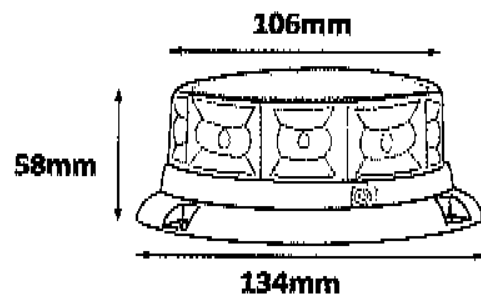

IMPACT ELP LED Rundumkennleuchte der III. Generation

Diese Hochleistungs LED Rundumkennleuchte hat 8x 3W-LEDs, ist also extrem hell.

- Abmessungen: siehe Zeichnung
- Lichttechnik: LED – III. Gen
- Farben: Lichthaube klar,
LED-Blitz gelb,
oder
Lichthaube blau,
LED-Blitz blau

- Einsatzmöglichkeit: Festmontage oder magnethaftend bis 180 km/h
- Zulassungen: Lichttechnik: Europazulassung ECE65
Geschwindigkeitszulassung: VCA England