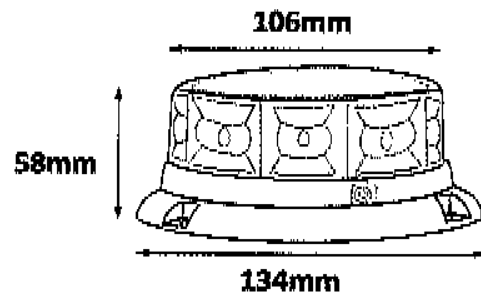

IMPACT ELP LED Rundumkennleuchte der III. Generation

Diese Hochleistungs LED Rundumkennleuchte hat 8x 3W-LEDs, ist also extrem hell.

- Abmessungen: siehe Zeichnung
- Lichttechnik: LED – III. Gen
- Farben: Lichthaube klar,
LED-Blitz gelb,
oder
Lichthaube blau,
LED-Blitz blau

- Einsatzmöglichkeit: Festmontage oder magnethaftend bis 180 km/h
- Zulassungen: Lichttechnik: Europazulassung ECE65
Geschwindigkeitszulassung: VCA England