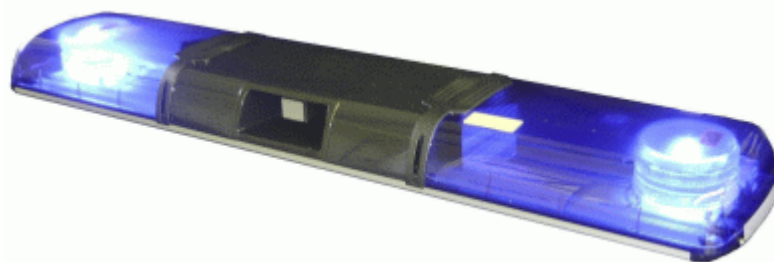

Doppelblitzlichtbalken XPRESS

- Ausstattung: 360° Stroboskopdoppelblitz (2 oder 4)
- Lichthauben: blau (ECE R65), gelb (ECE R65), rot
- Mittelteil: blau weiß, gelb (optional)
- und / oder Lautsprecher 100W
- Installation: Kabelbaum
- Montage: Metaldachhalterung
- Nennspannung: 12V oder 24V
- Stromaufnahme: 3,2 A
- Abmessungen:
- Höhe: 99,5 mm
- Breite: 288 mm
- Lieferbare Längen: 972mm, 1192mm, 1392mm, 1492mm, 1748mm

XPRESS Lichtbalken in Gen. III Technik