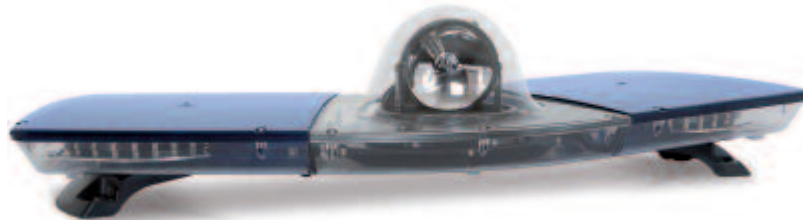

# L.E.D. Blaulichttechnik muß nicht teuer sein

LED Leuchte **LITTLESUN** in 2 Ebenen - „SUN-Technik“ Ø 147 mm  
Preis 205 €

LED Leuchte **SUNSHINE** in 2 Ebenen - „SUN-Technik“ Ø 175 mm  
Preis 256 €

## SELECTA

Lichtbalken in 2 Ebenen LED - „SUN-Technik“

Längen: 712/1.087/1.257/1.482/  
1.660/1.840/2.140 mm

Preis incl. Tonfolgeanlage ab 1.275 €

## ADMIRAL

Lichtbalken in 1 Ebene  
LED - „LIBERTY CROWN Technik“

Längen: 1.060/1.240/1.440/1.840/  
2.140 mm

Preis incl. Tonfolgeanlage ab 1.195 €

## MANTA

Lichtbalken in 1 Ebene

LED - „VICTORY CROWN Technik“

Längen: 1.012/1.192/1.292/1.572 mm

Preis incl. Tonfolgeanlage ab 1.235 €