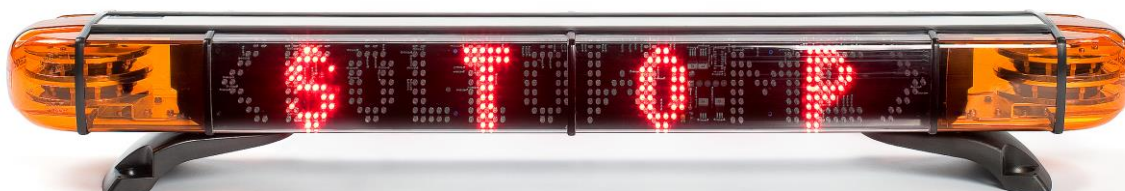

TECHNO DESIGN®
DAS BLAULICHT

Sondersignalanlagen
special signalling systems

dispositifs d' advertisement speciaux
impianti di segnalazione speciali

30 Jahre

S T O P letters: amber

wiring: with roof connector

Offer: please contact us via E-Mail at: wilmering@techno-design.de

---

Techno Design Wilmering GmbH

Franz-Ballhorn-Weg 6, 48301 Nottuln, Tel: +49 (25 02) 2 28 91 – 00, Fax: +49 (25 02) 2 28 91 - 20

Kontakt: www.techno-design.de wilmering@techno-design.de