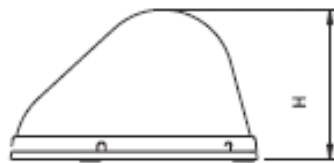

Suchscheinwerfer, funkferngesteuert

Typ OMNILUX-RX- 150

Reflektor-Durchmesser:	150mm
Leuchtmittel:	55W Halogen Optional 100 Watt
Lichtabstrahlung:	vertikal 105° Horizontal 360° durchgehend
Montage:	Festmontage, optional magnethaftend
Abmessungen:	H= Höhe 210mm B= Breite 210mm A= Tiefe 275mm
Steuerung:	Funkfernsteuerung