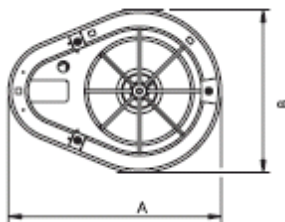

Suchscheinwerfer, funkferngesteuert

Typ OMNILUX-RX- 150

Reflektor-Durchmesser:	150mm
Leuchtmittel:	55W Halogen Optional 100 Watt
Lichtabstrahlung:	vertikal 105° Horizontal 360° durchgehend
Montage:	Festmontage, optional magnethaftend
Abmessungen:	H= Höhe 210mm B= Breite 210mm A= Tiefe 275mm
Steuerung:	Funkfernsteuerung